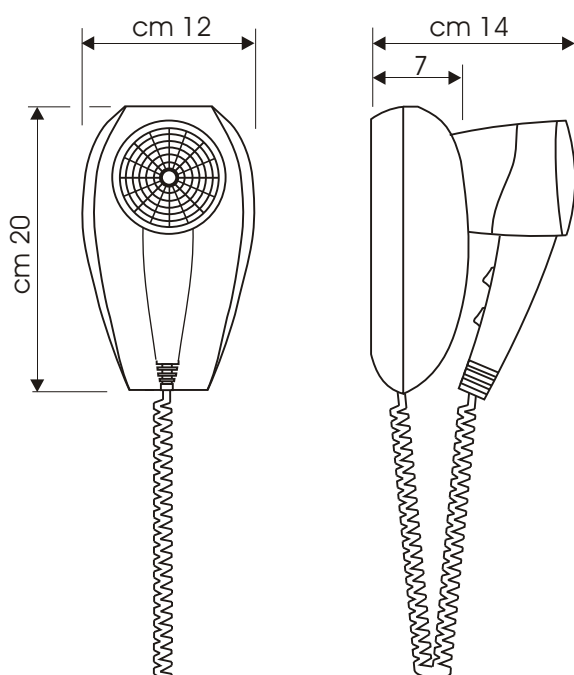

Cod. 191 RBD-NK  
Cod. 191 RBD-NK /1600

Asciugacapelli da parete

- Pulsante di sicurezza acceso/spento
- Tasto di regolazione :  
2 velocità  
3 temperature
- Interruttore differenziale (salvavita)
- Presa rasoio universale 115/230V
- Cavo spiralato rinforzato
- Dotato di cavo di alimentazione,  
scollegabile per eventuale collegamento diretto a  
cavo di rete che esce dal muro

## Dimensioni

## Scheda Tecnica

Funzionamento	A pulsante
Materiale	ABS Nylon Autoestinguente
Temperature	3
Velocità	2
Tensione	220/240 V
Frequenza	50/60 Hz
Potenza 191 RBD-NK	1.300 W
Potenza 191 RBD-NK /1600	1.600 W
Portata	124 m <sup>3</sup> /h
Rumorosità	60 dB
Grado protezione dai liquidi	IPX0
Grado protezione elettrica	Classe II
Installazione a parete	Con spina in dotazione o Diretta a muro
Marchi di qualità 191 D-NK; 191 RBD-NK; 191 D-NK/1600; 191 RBD-NK/1600	CE
191 NK/1600; 191 RB-NK 191 NK/1600; 191 RB-NK /1600	CE